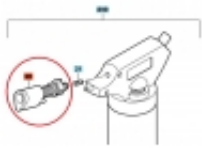

Link do produktu: <https://elektrosila.biz/dremel-2610398914-palnik-versaflame-zestaw-czesci-oryginal-0226-p-2341.html>