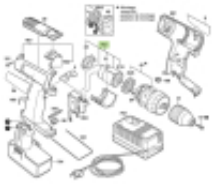

Link do produktu: <https://elektrosila.biz/bosch-2607022945-silnik-do-wkretarki-gsr7-2ves-2-00-p-3911.html>

## Bosch 2607022945 Silnik do wkrętarki GSR7,2VES-2 \*00

|                  |                   |
|------------------|-------------------|
| Cena             | <b>66,50 zł</b>   |
| Cena poprzednia  | <b>75,00 zł</b>   |
| Dostępność       | <b>Dostępny</b>   |
| Czas wysyłki     | <b>24 godziny</b> |
| Numer katalogowy | <b>2607022945</b> |
| Kod producenta   | <b>2607022945</b> |
| Producent        | <b>Bosch</b>      |