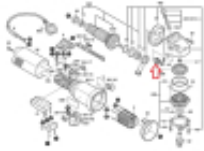

Link do produktu: <https://elektrosila.biz/bosch-1606333259-male-kolo-zebate-z11-do-gws14-125c-gws14-125ce-gws9-125-0414-p-4685.html>

Bosch 1606333259 Małe koło zębate Z=11 do GWS14-125C GWS14-125CE GWS9-125 04/14

Cena	50,99 zł
Cena poprzednia	53,50 zł
Dostępność	Dostępny
Czas wysyłki	24 godziny
Numer katalogowy	1606333259
Kod producenta	1606333259
Producent	Bosch

Opis produktu

Oryginalne **małe koło zębate (Z=11)**