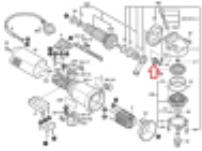

Link do produktu: <https://elektrosila.biz/bosch-1606333259-male-koło-zębate-z11-do-gws14-125c-gws14-125ce-gws9-125-0414-p-4685.html>

Bosch 1606333259 Małe koło zębate Z=11 do GWS14-125C GWS14-125CE GWS9-125 04/14

Cena	50,99 zł
Cena poprzednia	53,50 zł
Dostępność	Niedostępny
Numer katalogowy	1606333259
Kod producenta	1606333259
Producent	Bosch

Opis produktu

Oryginalne **małe koło zębate (Z=11)**

Pasuje do:

szlifierka do betonu: